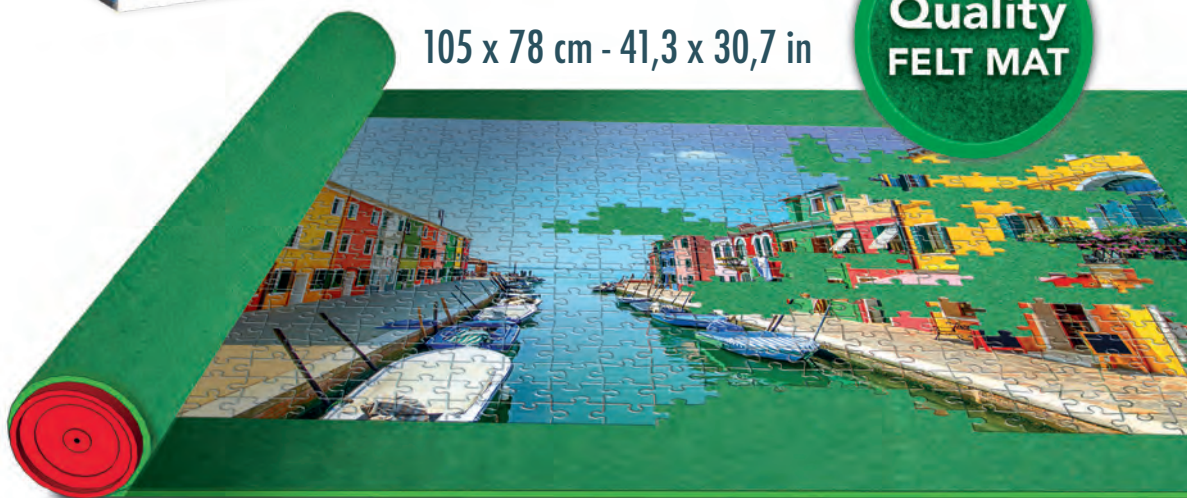

105 x 78 cm - 41,3 x 30,7 in