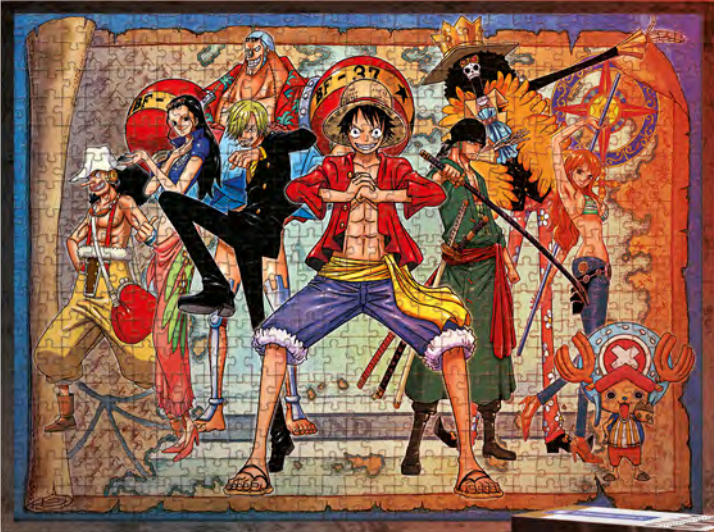

From the resounding success of Japanese animation comes the "Anime Collection" puzzle series. Inspired by the cult series and characters with their distinctive style, these puzzles are packed in a modern-style box and make perfect gifts ideas and collectibles.